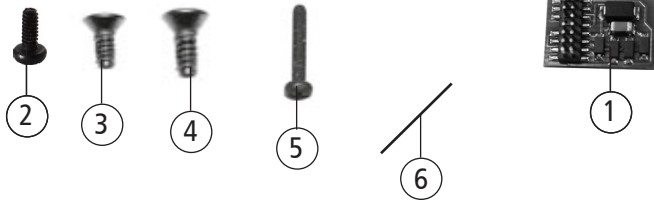

Änderungen in Konstruktion und Ausführung vorbehalten
We reserve the right to change the construction and specification

61457		kkStB	Reihe 85	=	
61458				🔊	
Pos. Nr. Pos.no.	Beschreibung Description	Art.-Nr. Art.no.	Preisgruppe Price bracket		
1	Plux-Diodenstecker Plux jumper	129630	017		
2	Schraube M 1,6 X 4 Metric screw M1.6x4	114850	002		
3	SK-Schraube M2x4 Countersunk metric screw M2x4	115541	001		
4	SK-Schraube M2x5 Countersunk metric screw M2x5	115205	001		
5	GF-Schraube M2x12 Self-cutting metric screw M2x12	114944	001		
6	Richtfeder Straightening spring	142358	001		